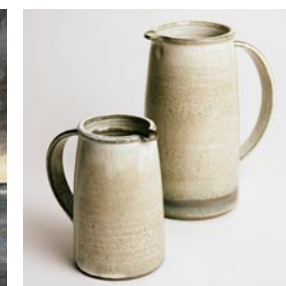

DJURÖ

11. EVA SKARBÄCK
/KERAMIK

GRANSBERGSVÄGEN 39, DJURÖ KÖR IN VID DJURÖHEMMET
0703-42 40 32 / 0733-94 50 00
CAFÉ MED NYBAKT

11. PETER BERGMAN
/MÅLERI / SKULPTUR / OBJEKT
ATELJÉRENSNING!

12. GUNNAR STENSTRÖM
/KERAMIK
0703 35 93 66